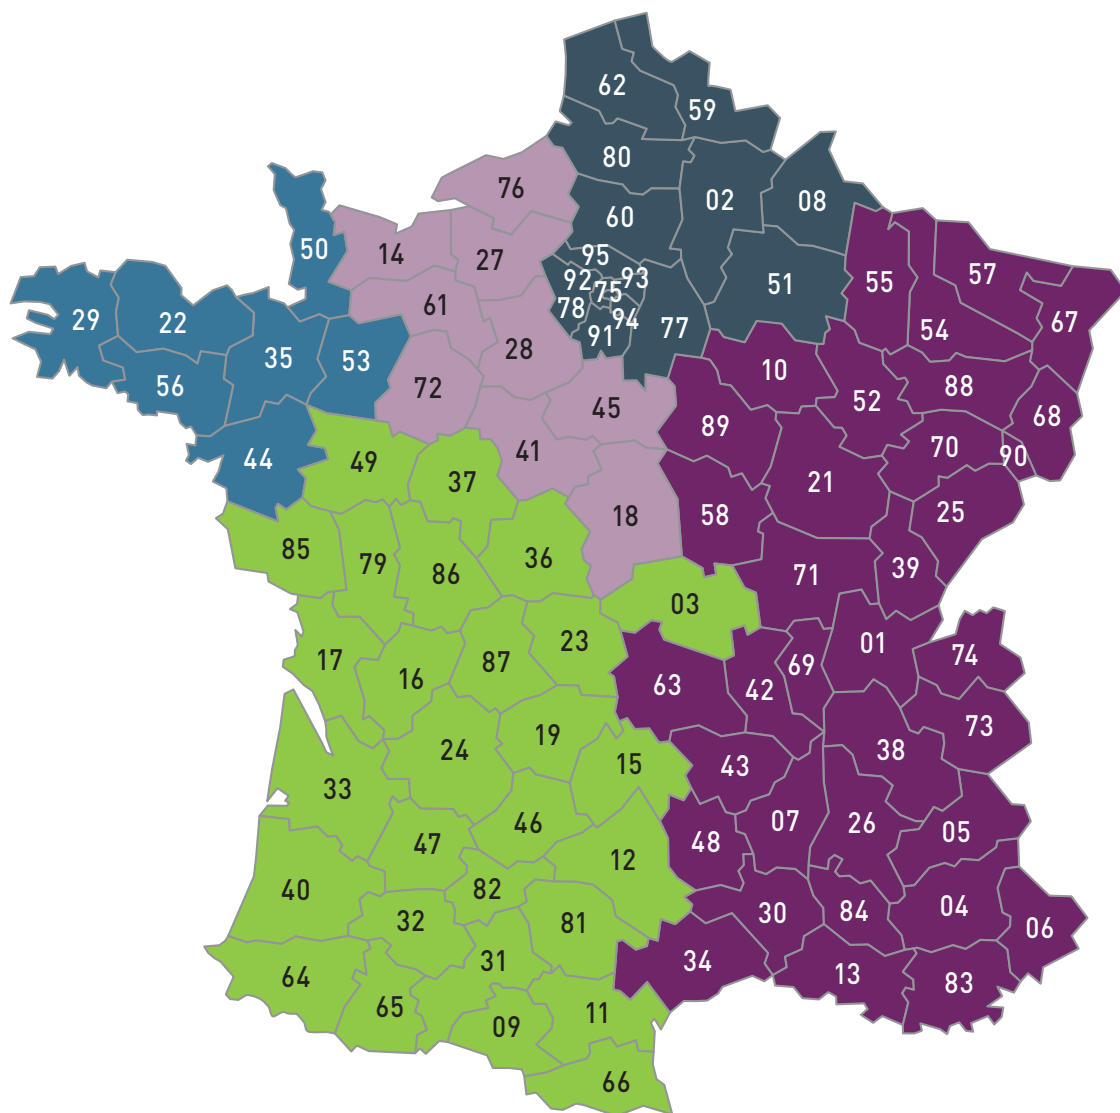

Pour nous contacter

■ A votre service

Secteurs	Délégués régionaux	Assistants
BRETAGNE	Pascal AUDRAIN Mobile : 06 85 94 13 68	Lydie CHEVALIER Tél : 02 41 96 70 03
NORMANDIE	Jérôme GUITTON Mobile : 06 85 13 18 67	Sylvie PERRAULT Tél : 02 41 96 70 06
NORD ILE-DE-FRANCE	Sylvain DUGAL Mobile : 06 85 13 18 96	Lydie CHEVALIER Tél : 02 41 96 70 03
EST SUD-EST	Redha AMAIRIA Mobile : 06 80 61 92 19	Sylvie PERRAULT Tél : 02 41 96 70 06
PAYS DE LOIRE SUD-OUEST	Jean-Luc VITOUR Mobile : 06 07 61 02 76	Maryline GAINARD Tél : 02 41 96 70 04